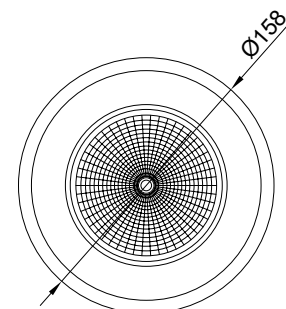

Nombre CONFORT 24M

Descripción Luminaria empotrable LED de máxima calidad y polivalencia, con gran variedad de potencias, una amplia gama de temperaturas de color y reproducción cromática. Gracias a su forma cónica consigue un UGR <19.

Aplicaciones Iluminación general

Referencia 2.500lm	LXR024M 2821*	LXR024M 2831*	LXR024M 2351*	LXR024M 2841*	LXR024M 2851*	LXR024M 2921*	LXR024M 2931*	LXR024M 2941*
Flujo Luminoso**	2.600lm	2.650lm	2.700lm	2.750lm	2.800lm	2.100lm	2.200lm	2.400lm
Eficiencia	136lm/W	139lm/W	142lm/W	144lm/W	147lm/W	110lm/W	115lm/W	126lm/W
Temp. Color	2.700°K	3000°K	3.500°K	4.000°K	5.000°K	2.700°K	3.000°K	4.000°K
CRI	>80	>80	>80	>80	>80	>90	>90	>90

Referencia TUNABLE WHITE	LXR024M 2TW1
Flujo Luminoso**	3.800lm
Eficiencia	131lm/W
Temp. Color	2.450 - 7.000
CRI	>80

Consumo	19W
Consumo	28W
Consumo	26W
Consumo	29W
Tensión	220-240V
Factor de potencia	0,9
Vida útil	50.000h
LED	COB Tridonic o Vossloh
MacAdam	3
UGR	<19
Ángulo	60°
Lum. Maint. @50K	L80 B10
Driver	Tridonic
Regulación	Opción de regulación: Corte de fase / Dali / Casambi
Índice de protección	IP 40
Material	Aluminio
Peso	650gr