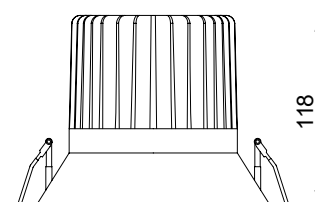

Referencia 3.500lm	LXR024M 3821*	LXR024M 3831*	LXR024M 3351*	LXR024M 3841*	LXR024M 3851*	LXR024M 3921*	LXR024M 3931*	LXR024M 3941*
Flujo Luminoso**	3.600lm	3.650lm	3.700lm	3.750lm	3.800lm	2.950lm	3.000lm	3.250lm
Eficiencia	128lm/W	130lm/W	132lm/W	133lm/W	135lm/W	105lm/W	107lm/W	116lm/W
Temp. Color	2.700°K	3000°K	3.500°K	4.000°K	5.000°K	2.700°K	3.000°K	4.000°K
CRI	>80	>80	>80	>80	>80	>90	>90	>90

Referencia ESPECIAL	LXR024M 4821*	LXR024M 4831*	LXR024M 4351*	LXR024M 4841*	LXR024M 4851*	LXR024M 4921*	LXR024M 4931*
Flujo Luminoso**	2.900lm	3.300lm	3.000lm	3.100lm	2.900lm	2.000lm	2.000lm
Eficiencia	111lm/W	126lm/W	115lm/W	119lm/W	111lm/W	76lm/W	76lm/W
Temp. Color	MUSEO	PESCADO	MODA	PAN	FRUTA	CARNE BLANCA	CARNE ROJA
CRI	>98						

Referencia TUNABLE WHITE	LXR024M 2TW1
Flujo Luminoso**	3.800lm
Eficiencia	131lm/W
Temp. Color	2.450 - 7.000
CRI	>80

Consumo	19W
Consumo	28W
Consumo	26W
Consumo	29W
Tensión	220-240V
Factor de potencia	0,9
Vida útil	50.000h
LED	COB Tridonic o Vossloh
MacAdam	3
UGR	<19
Ángulo	60°
Lum. Maint. @50K	L80 B10
Driver	Tridonic
Regulación	Opción de regulación: Corte de fase / Dali / Casambi
Índice de protección	IP 40
Material	Aluminio
Peso	650gr